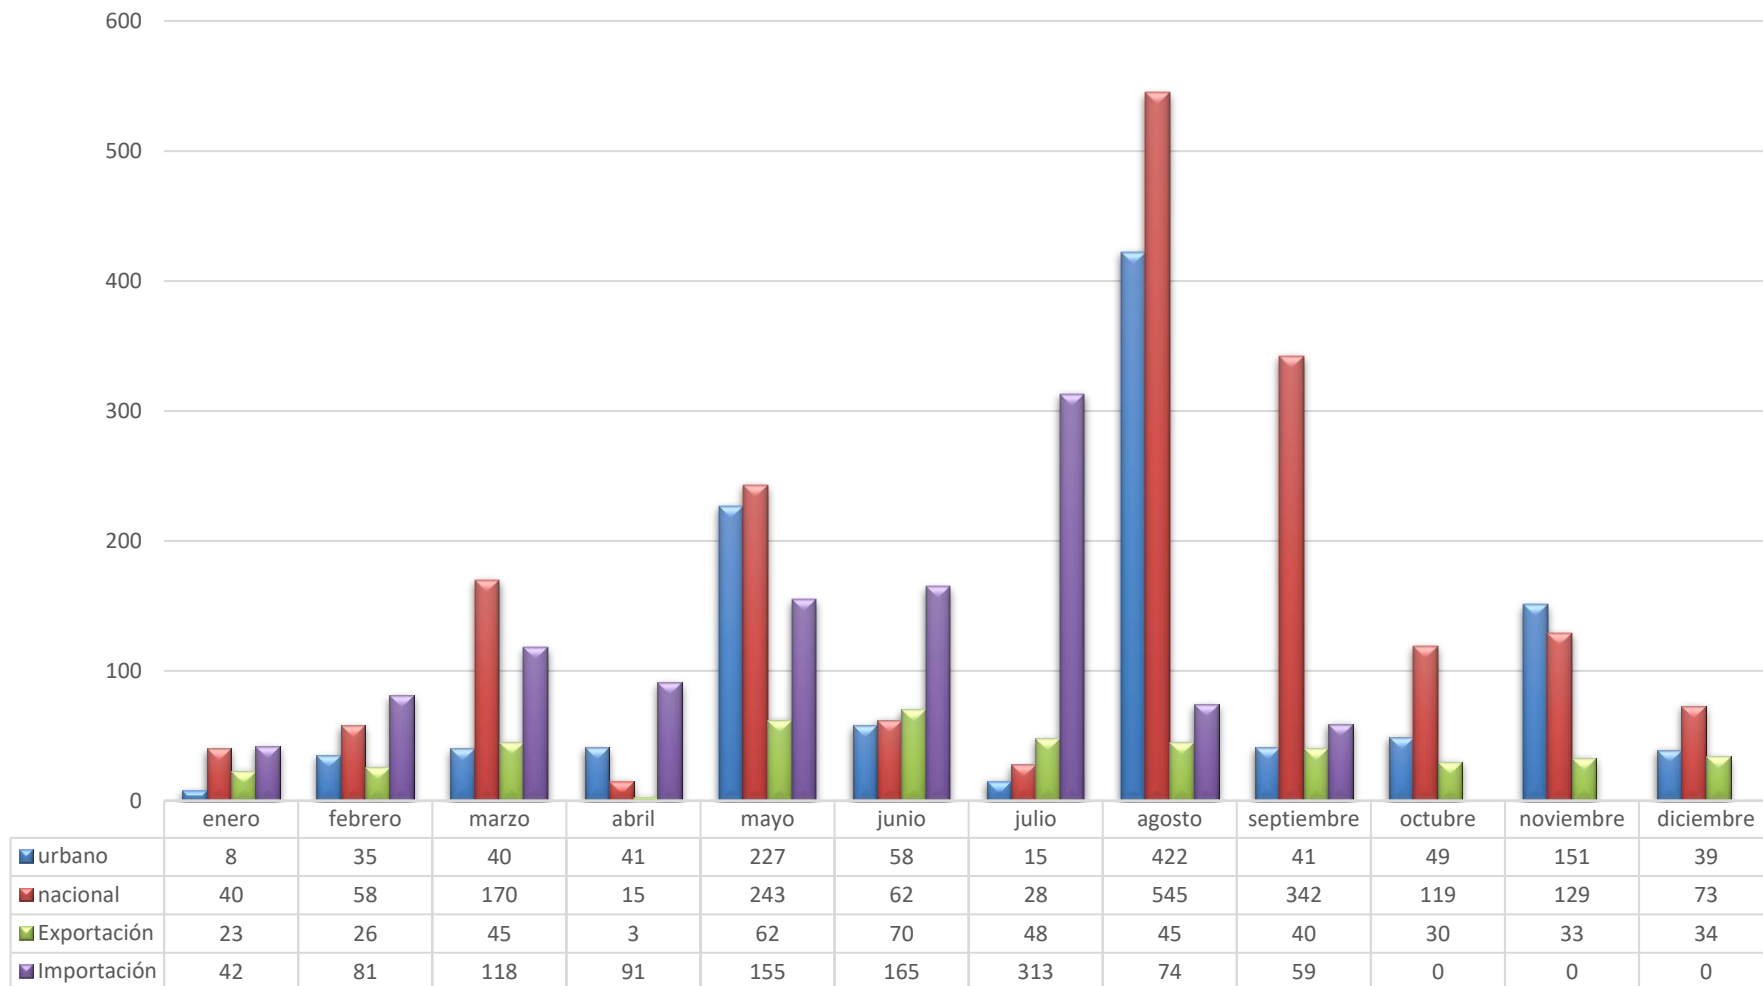

## CANTIDAD DE OBJETOS POSTALES MENSAJERIA EXPRESA - 2021

## TIEMPOS DE ENTREGA OBJETOS POSTALES MENSAJERIA EXPRESA POR TIPO DE DESTINO

## OBJETOS POSTALES MENSAJERIA EXPRESA ENTREGADOS EN BUEN ESTADO

■ URBANO	1126	0
■ NACIONAL	1823	0
■ INTERNACIONAL EXPO	459	0