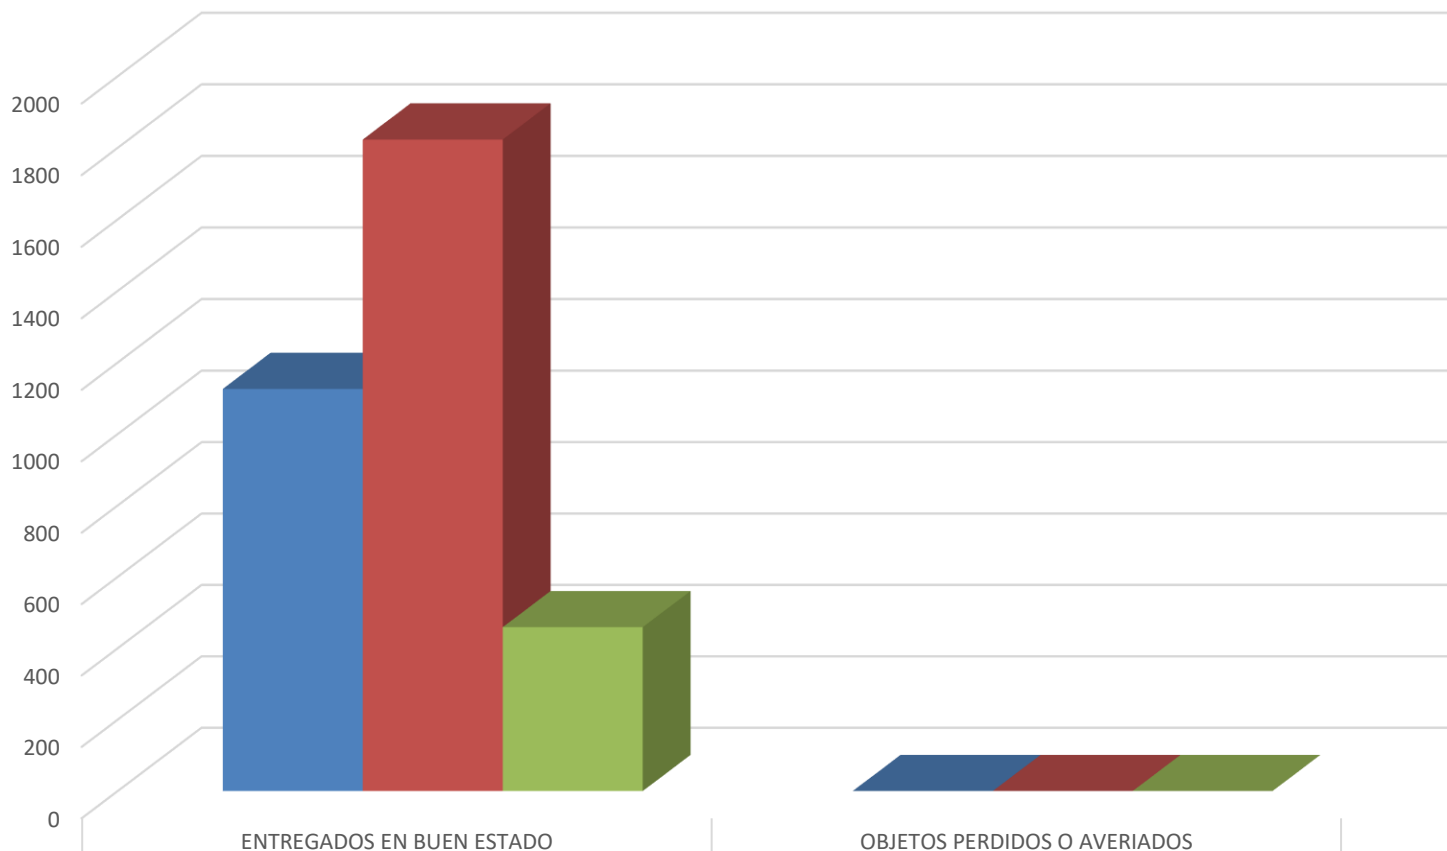

## CANTIDAD DE OBJETOS POSTALES MENSAJERIA EXPRESA - 2021

## TIEMPOS DE ENTREGA OBJETOS POSTALES MENSAJERIA EXPRESA POR TIPO DE DESTINO

## OBJETOS POSTALES MENSAJERIA EXPRESA ENTREGADOS EN BUEN ESTADO

■ URBANO	1126	0
■ NACIONAL	1823	0
■ INTERNACIONAL EXPO	459	0