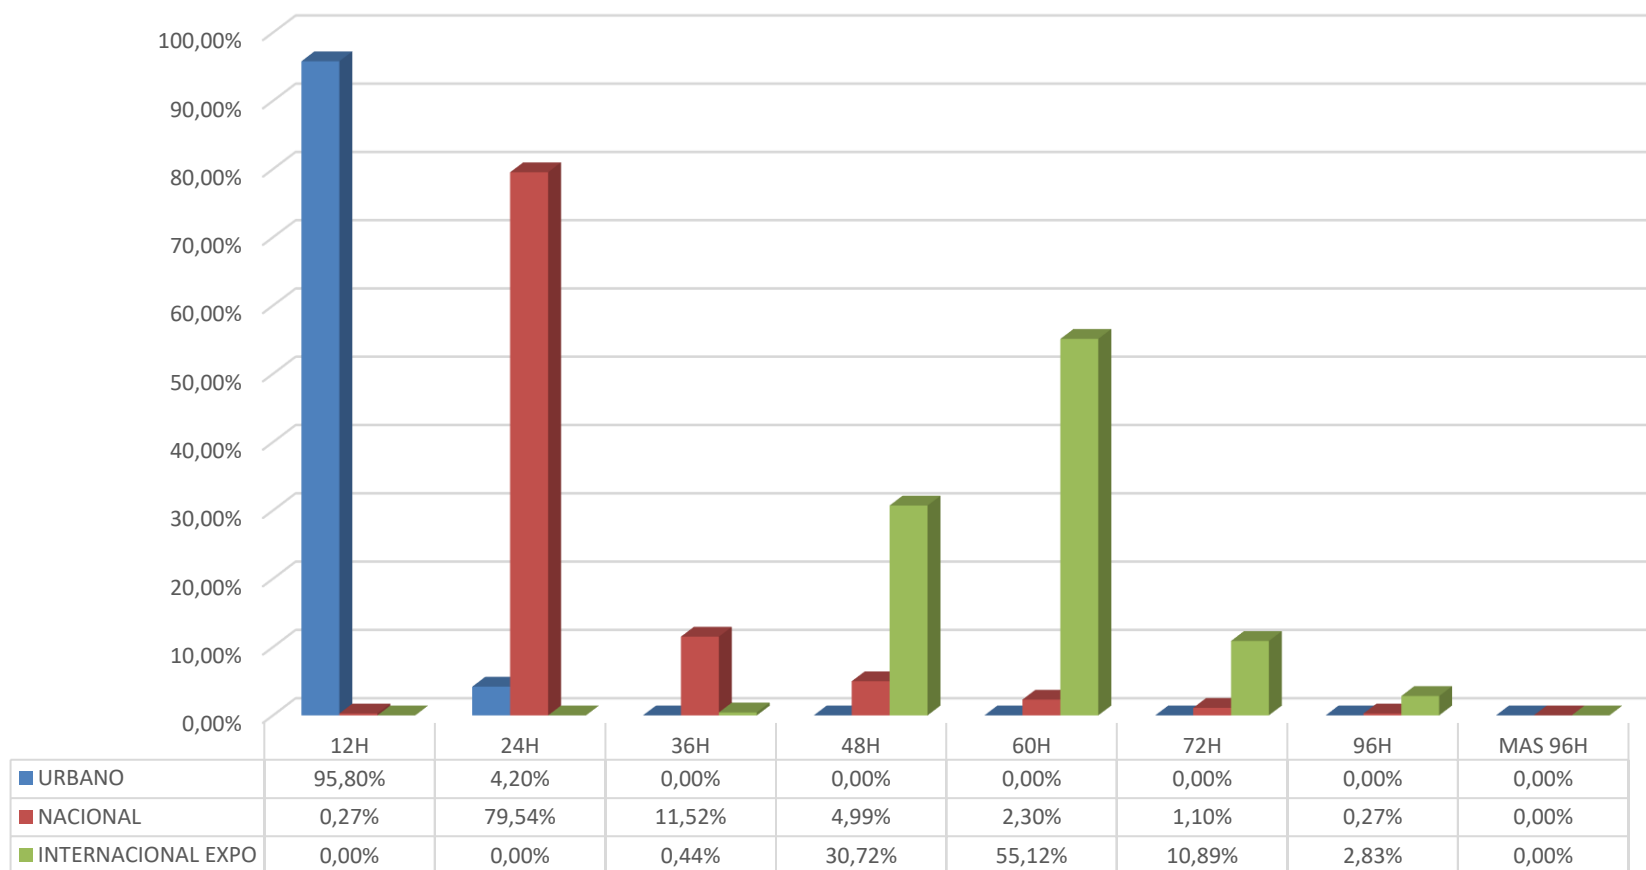

## CANTIDAD DE OBJETOS POSTALES MENSAJERIA EXPRESA - 2021

## TIEMPOS DE ENTREGA OBJETOS POSTALES MENSAJERIA EXPRESA POR TIPO DE DESTINO

## OBJETOS POSTALES MENSAJERIA EXPRESA ENTREGADOS EN BUEN ESTADO

■ URBANO	1126	0
■ NACIONAL	1823	0
■ INTERNACIONAL EXPO	459	0